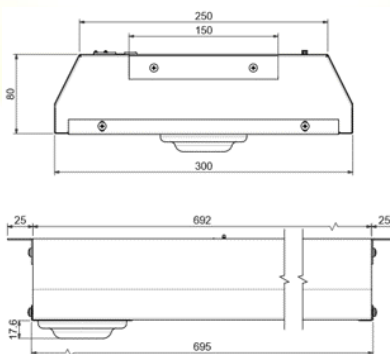

Product Details

Code	Luminaire Lumens (lm)	Board Lumens (lm)	Circuit Watts (W)	Lumens /Watt Efficacy	Optic	Weight	Length mm	Width mm	Height mm (sensor)
LXULT 9W	9,000	9,500	59w	152lm/w	90° Wide Beam	5kg	695	300	80 (95)
LXULT 12W	12,000	12,800	82w	147lm/w	90° Wide Beam	5kg	695	300	80 (95)
LXULT 15W	15,000	16,000	99w	153lm/w	90° Wide Beam	5kg	695	300	80 (95)
LXULT 18W	18,000	18,900	121w	147lm/w	90° Wide Beam	5kg	695	300	80 (95)
LXULT 21W	21,000	22,300	137w	153lm/w	90° Wide Beam	7kg	695	300	80 (95)
LXULT 24W	24,000	25,500	161w	148lm/w	90° Wide Beam	7kg	695	300	80 (95)

Dimension

Photometrics